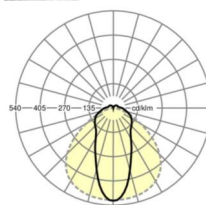

параметры

номер заказа	19155006064
код EAN	4020863414543
номер таможенного тарифа	94051190
Знак прохождения контроля	IP 20, класс защиты I, ENEC10 VDE, F, HACCP DIN10500/Food/IFS-пригодность для применения/BRC, Indoor, CE
Степень ударопрочности IK	IK03 (10°C bis 40°C)
Температура окружения	ta 10°C в 40°C
Особые свойства	Готовность к IoT «Ready for IoT»
Гарантийный срок	5 лет
Государственные программы поддержки	BEG - государственные субсидии для энергосберегающих зданий (действительна только для Германии)

электротехника

Балласт	Электронный драйвер DALI2 (1 штука)
Мощность системы	26W
сетевое напряжение	230V/50Hz
автоматический предохранитель (пусковой ток)	13 штук/B10, 21 штук/B16, 21 штук/C10, 35 штук/C16
класс энергосбережения/Источник света	C

Оптика

Оснастка	LED, цветопередача/оттенок света CRI ≥ 80 / 3000K
Допуск для координаты цветности (MacAdam)	3SDCM
Фотобиологическая безопасность (светильник)	RG1
Номинальный световой поток	4034lm
Срок службы LED	50000h L80/B10 (Tq 40°C)
светоотдача светильников	158lm/W
Угол излучения	45° (C0) / 100° (C90)
UGR поп./вдоль	21.6 / 21.6

DEEP-LINK

<https://www.regiolux.de/ru/article/19155006064>